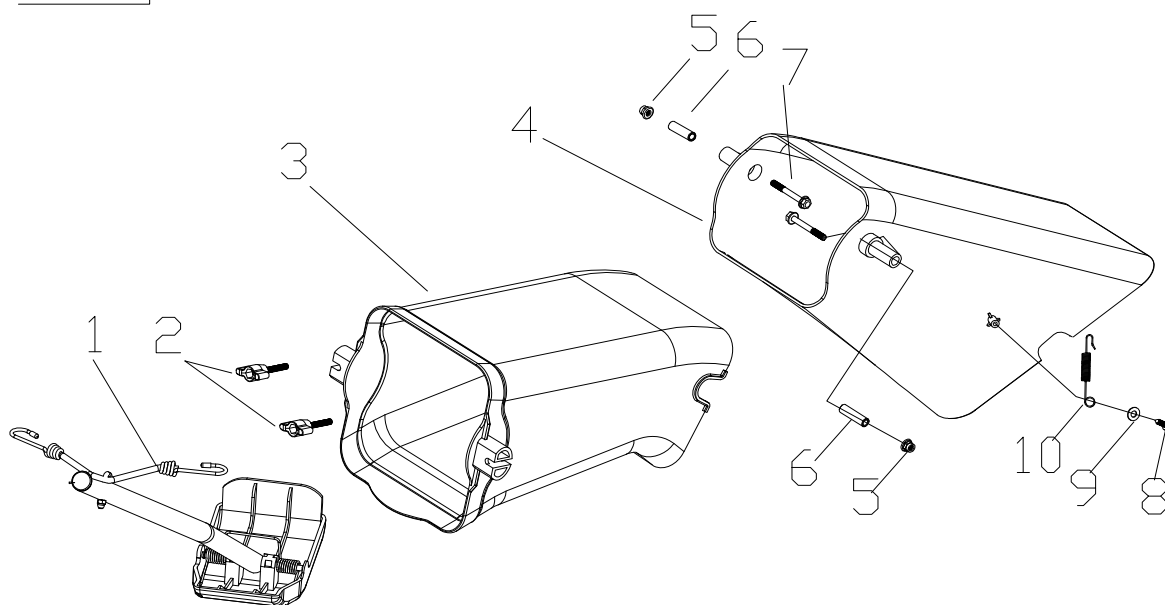

Lp	Kod	Nazwa	Ilość
H-01	485717	Plug Assembly	1
H-02	485727	Knob	2
H-03	485728	Rear Straw Tube	1
H-04	486214	Front Straw Tube	1
H-05	485530	Nut	2
H-06	485731	Locating sleeve	2
H-07	485732	Bolt	2
H-08	485499	Screw	1
H-09	486165	Flat Washer	1
H-10	486186	Spring	1