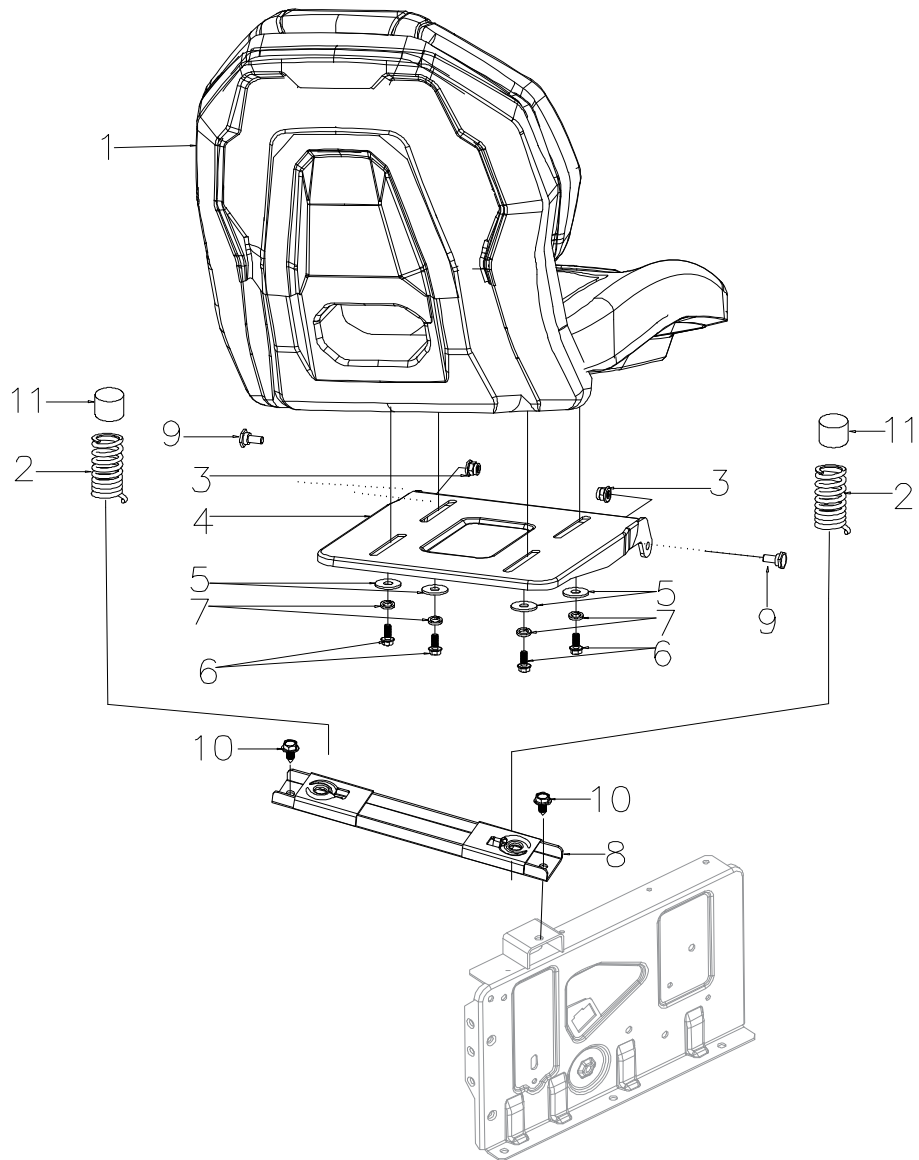

K

Lp	Kod	Nazwa	Ilość
K-01	485818	Type C Seat	1
K-02	485819	Spring	2
K-03	485820	Nut	2
K-04	485821	Fixed plate	1
K-05	485822	Flat Washer	4
K-06	485823	Bolt	4
K-07	485428	Spring washer	4
K-08	485825	Fixed plate	1
K-09	485826	Bolt	2
K-10	485423	Screw	2
K-11	486135	Spring sleeve	2