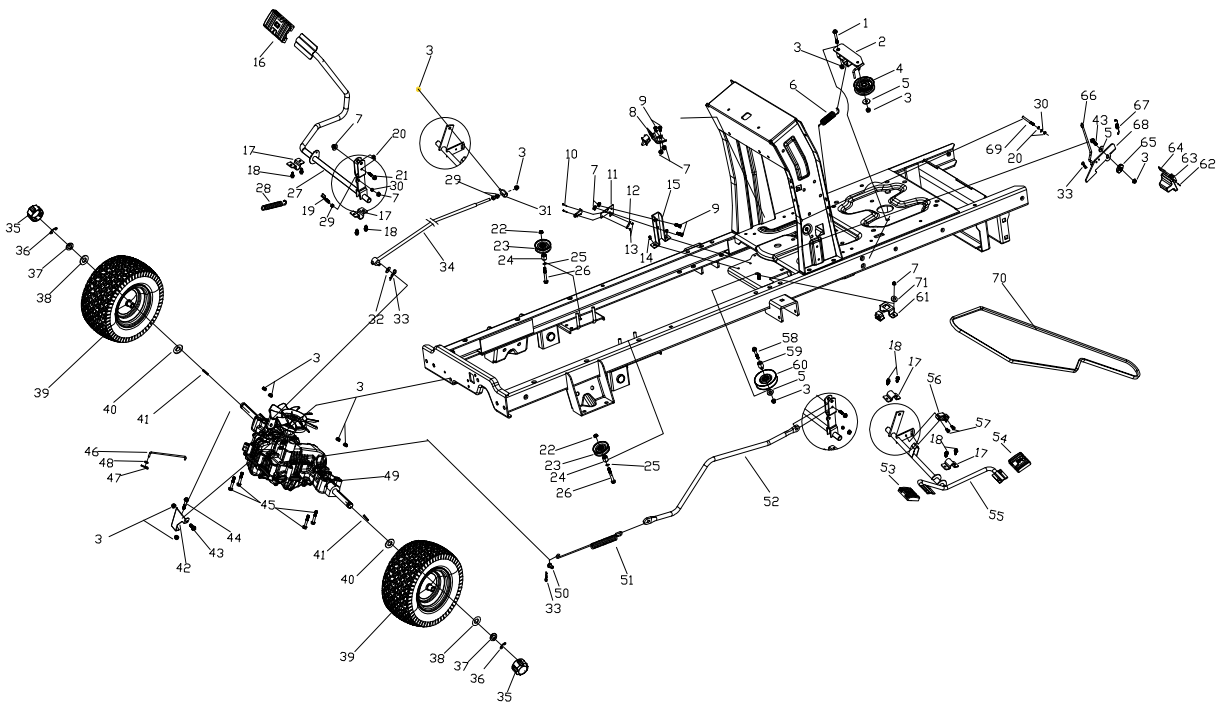

B

Lp	Kod	Nazwa	Ilość
B-01	485443	Bolt	1
B-02	485444	Swing arm assembly	1
B-03	485445	Nut	12
B-04	485446	Tensioning wheel assembly	1
B-05	485429	Flat Washer	3
B-06	485448	Spring	1
B-07	485408	Nut	7
B-08	485450	Reverse switch fixing plate	1
B-09	485425	Bolt	4
B-10	485452	Screw	2
B-11	485453	Microswitch fixing plate	1
B-12	485454	switch clamp	1
B-13	485455	Nut	2
B-14	486055	Screw	2
B-15	485457	Micro switch support bracket	1
B-16	485458	pedal	1
B-17	485459	pressure plate	4
B-18	485409	Screw	8
B-19	485461	Parking switch clamp	1
B-20	485462	Nut	3
B-21	485463	Bolt	1
B-22	485464	Nut	2
B-23	485465	Idler assembly	2
B-24	485466	Sleeve	2
B-25	485467	Spring washer	2
B-26	485468	Bolt	2
B-27	485469	Pedal assembly	1
B-28	485470	Spring	1
B-29	485471	Nut	3
B-30	485426	Spring washer	2
B-31	485473	Hexagonal joint	1
B-32	485474	Flat Washer	1
B-33	485475	Split Pin	3
B-34	485476	Reverse pedal	1
B-35	486056	Wheel cover	2
B-36	485478	E-type snap spring	2
B-37	485479	Washer	2
B-38	485480	Washer	2
B-39	485481	Wheel	2
B-40	486057	Flat Washer	2

Lp	Kod	Nazwa	Ilość
D-36	485584	Flat Washer	4
D-37	485585	Washer	4
D-38	485586	Wheel	2
D-39	485588	Right front wheel axle assembly	1
D-40	485587	Left front wheel axle assembly	1
D-41	485592	GREASE FITTING	2
D-42	486066	Left steering linkage	1
D-43	485593	Front axle assembly (with shaft sleeve)	1
D-44	485599	Nut	1
D-45	485598	Spring washer	1
D-46	485596	Flat Washer	2
D-47	485597	Sleeve	1
D-48	485595	Bolt	1
D-49	485615	Bolt	2
D-50	485579	Left steering linkage rocker arm assembly	1
D-51	485578	D-shaped universal ball joint assembly	2
D-52	485577	Bolt	2
D-53	485581	Right steering linkage rocker arm assembly	1

K

Lp	Kod	Nazwa	Ilość
K-01	485818	Type C Seat	1
K-02	485819	Spring	2
K-03	485820	Nut	2
K-04	485821	Fixed plate	1
K-05	485822	Flat Washer	4
K-06	485823	Bolt	4
K-07	485428	Spring washer	4
K-08	485825	Fixed plate	1
K-09	485826	Bolt	2
K-10	485423	Screw	2
K-11	486135	Spring sleeve	2