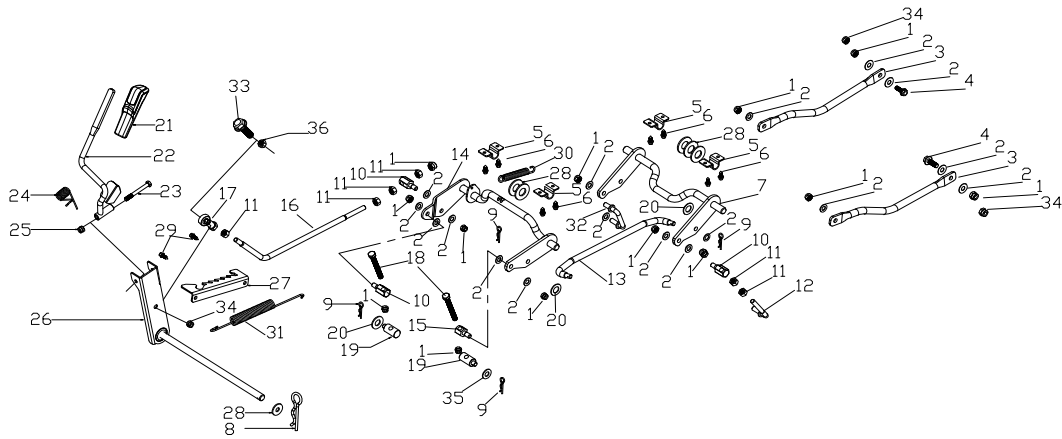

Lp	Kod	Nazwa	Ilość
I-01	485580	Nut	13
I-02	485734	Flat Washer	17
I-03	485735	Lever	2
I-04	485736	Bolt	2
I-05	485459	pressure plate	4
I-06	485409	Screw	8
I-07	485739	BRACKET ASSEMBLY	1
I-08	485517	Split Pin	1
I-09	485475	Split Pin	4
I-10	485742	Raise hexagonal joint	3
I-11	485574	Nut	6
I-12	485744	Lever	1
I-13	486255	connecting rod	1
I-14	485746	BRACKET ASSEMBLY	1
I-15	485747	hexagonal joint	1
I-16	485748	Lever	1
I-17	485591	Bearing	1
I-18	486245	Bolt	2
I-19	485751	Adjusting rod	2
I-20	485626	Washer	3
I-21	485753	Lever	1
I-22	485754	Handle	1
I-23	485653	Bolt	1
I-24	485756	Spring	1
I-25	485445	Nut	1
I-26	485758	arm bracket	1
I-27	485759	Height adjust board	1
I-28	485760	Washer	6
I-29	485423	Screw	2
I-30	485762	Spring	1
I-31	485763	Spring	1
I-32	485764	Lever	1
I-33	485765	Bolt	1
I-34	485464	Nut	3
I-35	495150	Flat Washer	1
I-36	485628	Nut	1