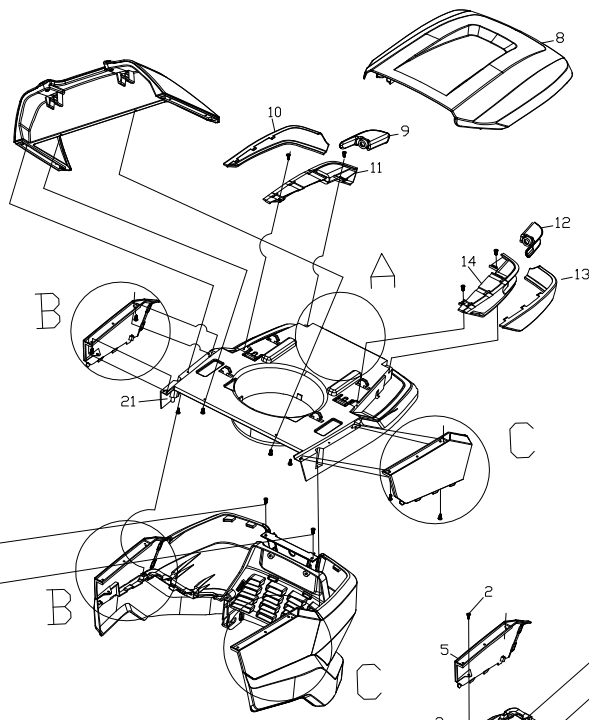

Lp	Kod	Nazwa	Ilość
G-01	485689	headlight wire	2
G-02	485690	"o" Ring $\phi 11.2 * \phi 1.6$	2
G-03	485691	Nut	4
G-04	485692	Wire assy	1
G-05	485693	Wire assy	1
G-06	485694	relay	1
G-07	485695	Switch	1
G-08	485696	Key	2
G-09	485697	Wire assy	1
G-10	485698	Wire assy	1
G-11	485699	Battery	1
G-12	485700	Wire assy	1
G-13	485701	Switch	2
G-14	485702	wire	1
G-15	485703	Switch	2
G-16	485704	wire	1
G-17	485705	Wire assy	1
G-18	485706	PCB card	1
G-19	485707	Screw	4
G-20	485847	Wire assy	1
G-21	485709	Tie	19
G-22	486249	Tie	2
G-23	485412	Oil Pipe Fixing Clip	4
G-24	485712	Charger	1
G-25	485713	Display	1
G-26	485714	Switch	1
G-27	485715	Sleeve	1
G-28	485716	PCB card	1

H

Lp	Kod	Nazwa	Ilość
H-01	485717	grass plug component	1
H-02	485727	Knob	2
H-03	485728	Rear grass tube	1
H-04	485729	Front grass tube	1
H-05	485530	Nut	2
H-06	485731	Sleeve	2
H-07	485732	Bolt	2
H-01-01	485718	compression rod	1
H-01-02	486241	rope	1
H-01-03	485720	Handle Plug	1
H-01-04	485721	Lever	1
H-01-05	485722	Nut	1
H-01-06	485489	Split Pin	1
H-01-07	485724	shaft	1
H-01-08	485725	Plug	1
H-01-09	485726	Spring	1

Lp	Kod	Nazwa	Ilość
I-01	485580	Nut	12
I-02	485734	Flat Washer	13
I-03	485735	Lever	2
I-04	485736	Bolt	2
I-05	485459	pressure plate	4
I-06	485409	Screw	8
I-07	485739	BRACKET ASSEMBLY	1
I-08	485517	Split Pin	1
I-09	485475	Split Pin	4
I-10	485742	Raise hexagonal joint	3
I-11	485574	Nut	6
I-12	485744	Lever	1
I-13	485745	connecting rod	1
I-14	485746	BRACKET ASSEMBLY	1
I-15	485747	hexagonal joint	1
I-16	485748	Lever	1
I-17	485591	Bearing	1
I-18	485750	Bolt	2
I-19	485751	Adjusting rod	2
I-20	485626	Washer	4
I-21	485753	Lever	1
I-22	485754	Handle	1
I-23	485653	Bolt	1
I-24	485756	Spring	1
I-25	485545	Nut	1
I-26	485758	arm bracket	1
I-27	485759	Height adjust board	1
I-28	485760	Washer	6
I-29	485423	Screw	2
I-30	485762	Spring	1
I-31	485763	Spring	1
I-32	485764	Lever	1
I-33	485765	Bolt	1
I-34	485464	Nut	3
I-35	485594	Flat Washer	2
I-36	485628	Nut	1