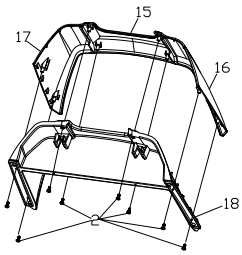

F

Lp	Kod	Nazwa	Ilość
F-01	485673	Handle	1
F-02	485674	Lever	1
F-03	485675	Bolt	1
F-04	485530	Nut	9
F-05	485677	Flip rod plug	1
F-06	485678	280L Fabric bag	1
F-07	485679	Handle Cover	1
F-08	485680	Grass catcher upper cover	1
F-09	481065	Screw	2
F-10	485682	bracket assembly	1
F-11	485683	Screw	8
F-12	485684	Sleeve	2
F-13	485685	branch pipe	1
F-14	485415	Bolt	4
F-15	485687	branch pipe	2
F-16	485688	Screw	4

H

Lp	Kod	Nazwa	Ilość
H-01	485717	grass plug component	1
H-02	485727	Knob	2
H-03	485728	Rear grass tube	1
H-04	485729	Front grass tube	1
H-05	485530	Nut	2
H-06	485731	Sleeve	2
H-07	485732	Bolt	2
H-01-01	485718	compression rod	1
H-01-02	486241	rope	1
H-01-03	485720	Handle Plug	1
H-01-04	485721	Lever	1
H-01-05	485722	Nut	1
H-01-06	485489	Split Pin	1
H-01-07	485724	shaft	1
H-01-08	485725	Plug	1
H-01-09	485726	Spring	1

Lp	Kod	Nazwa	Ilość
I-01	485580	Nut	12
I-02	485734	Flat Washer	13
I-03	485735	Lever	2
I-04	485736	Bolt	2
I-05	485459	pressure plate	4
I-06	485409	Screw	8
I-07	485739	BRACKET ASSEMBLY	1
I-08	485517	Split Pin	1
I-09	485475	Split Pin	4
I-10	485742	Raise hexagonal joint	3
I-11	485574	Nut	6
I-12	485744	Lever	1
I-13	485745	connecting rod	1
I-14	485746	BRACKET ASSEMBLY	1
I-15	485747	hexagonal joint	1
I-16	485748	Lever	1
I-17	485591	Bearing	1
I-18	485750	Bolt	2
I-19	485751	Adjusting rod	2
I-20	485626	Washer	4
I-21	485753	Lever	1
I-22	485754	Handle	1
I-23	485653	Bolt	1
I-24	485756	Spring	1
I-25	485545	Nut	1
I-26	485758	arm bracket	1
I-27	485759	Height adjust board	1
I-28	485760	Washer	6
I-29	485423	Screw	2
I-30	485762	Spring	1
I-31	485763	Spring	1
I-32	485764	Lever	1
I-33	485765	Bolt	1
I-34	485464	Nut	3
I-35	485594	Flat Washer	2
I-36	485628	Nut	1