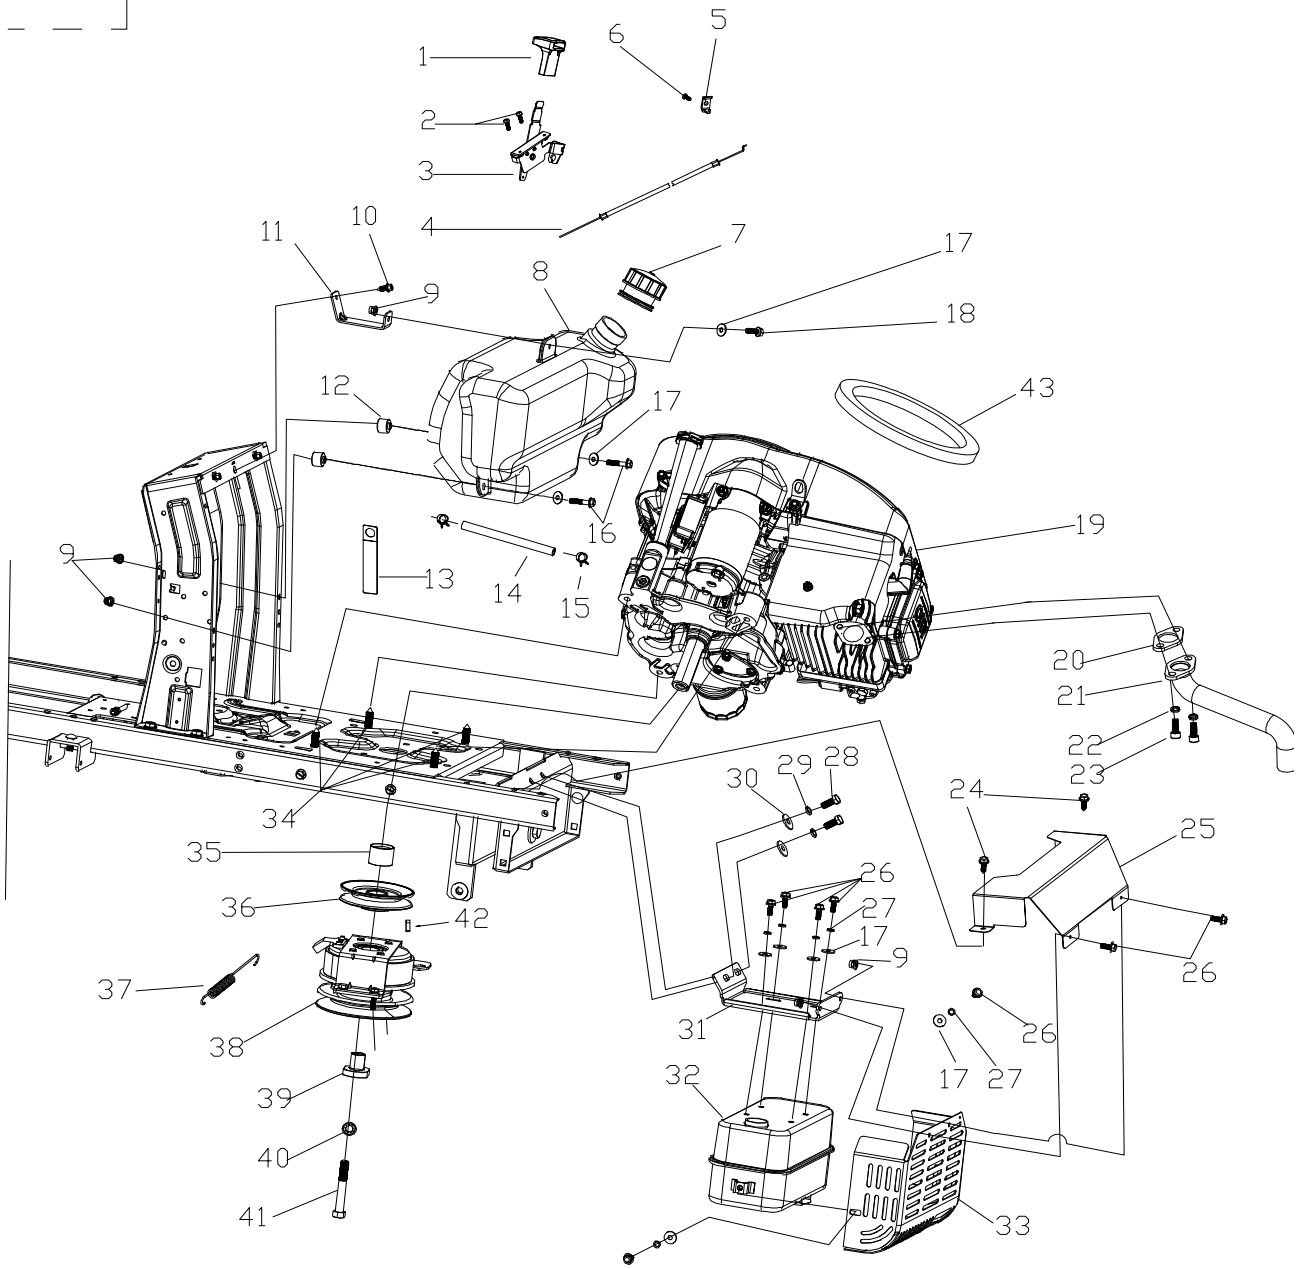

A

Lp	Kod	Nazwa	Ilość
A-01	485400	throttle Lever	1
A-02	485401	Screw	2
A-03	485402	throttle fixed plate	1
A-04	485855	throttle cable	1
A-05	485404	Plate	1
A-06	485405	Bolt	1
A-07	485406	Tank cover	1
A-08	485407	Fuel tank	1
A-09	485408	Nut	5
A-10	485409	Screw	1
A-11	485410	Fuel tank bracket	1
A-12	485411	Sleeve	2
A-13	485412	Oil Pipe Fixing Clip	1
A-14	485856	Tubing	1
A-15	485414	Clamp	2
A-16	485415	Bolt	2
A-17	485416	Flat Washer	9
A-18	485417	Bolt	1
A-19	485418	LC1P85FA Engine	1
A-20	485419	Washer	1
A-21	485420	escape-pipe	1
A-22	485421	Washer	2
A-23	485422	Screw	2
A-24	485423	Screw	2
A-25	485424	Insulation board	1
A-26	485425	Bolt	8
A-27	485426	Spring washer	6
A-28	485427	Bolt	2
A-29	485428	Spring washer	2
A-30	485429	Flat Washer	2
A-31	485430	muffler fiixed plate	1
A-32	485431	muffler	1
A-33	485432	muffler cover	1
A-34	485433	Screw	4
A-35	485434	Pulley Sleeve	1
A-36	485435	Belt Pulley	1
A-37	485436	Spring	1
A-38	485437	clutch	1
A-39	485438	Sleeve	1
A-40	485439	Washer	1
A-41	485440	Blade Bolt	1
A-42	485441	Key	1
A-43	485442	Sealing ring	1