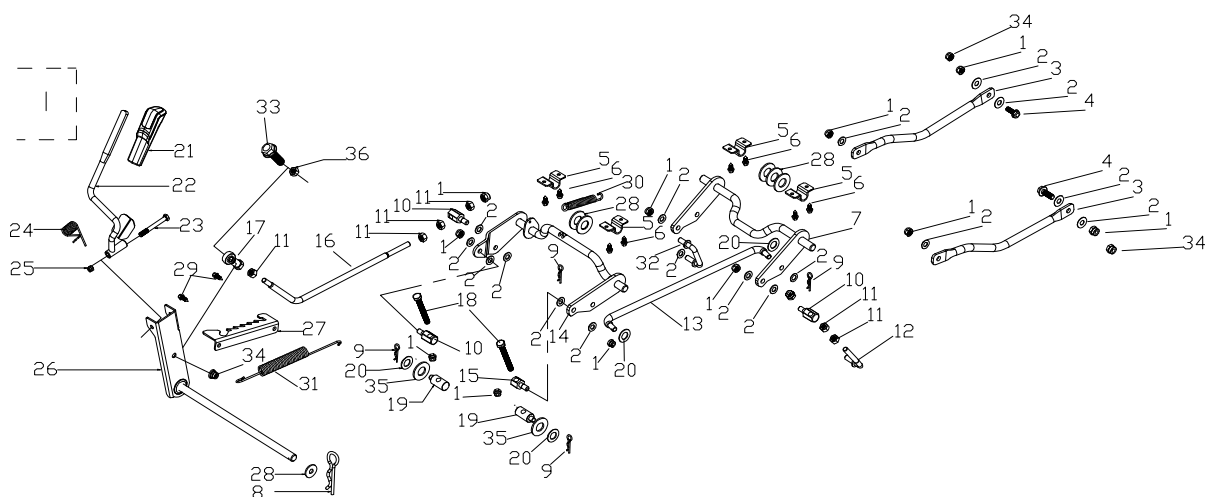

Lp	Kod	Nazwa	Ilość
I-01	485580	Nut	12
I-02	485734	Flat Washer	13
I-03	485735	Lever	2
I-04	485736	Bolt	2
I-05	485459	pressure plate	4
I-06	485409	Screw	8
I-07	485739	BRACKET ASSEMBLY	1
I-08	485517	Split Pin	1
I-09	485475	Split Pin	4
I-10	485742	Raise hexagonal joint	3
I-11	485574	Nut	6
I-12	485744	Lever	1
I-13	485745	connecting rod	1
I-14	485746	BRACKET ASSEMBLY	1
I-15	485747	hexagonal joint	1
I-16	485748	Lever	1
I-17	485591	Bearing	1
I-18	485750	Bolt	2
I-19	485751	Adjusting rod	2
I-20	485626	Washer	4
I-21	485753	Lever	1
I-22	485754	Handle	1
I-23	485653	Bolt	1
I-24	485756	Spring	1
I-25	485545	Nut	1
I-26	485758	arm bracket	1
I-27	485759	Height adjust board	1
I-28	485760	Washer	6
I-29	485423	Screw	2
I-30	485762	Spring	1
I-31	485763	Spring	1
I-32	485764	Lever	1
I-33	485765	Bolt	1
I-34	485464	Nut	3
I-35	485594	Flat Washer	2
I-36	485628	Nut	1