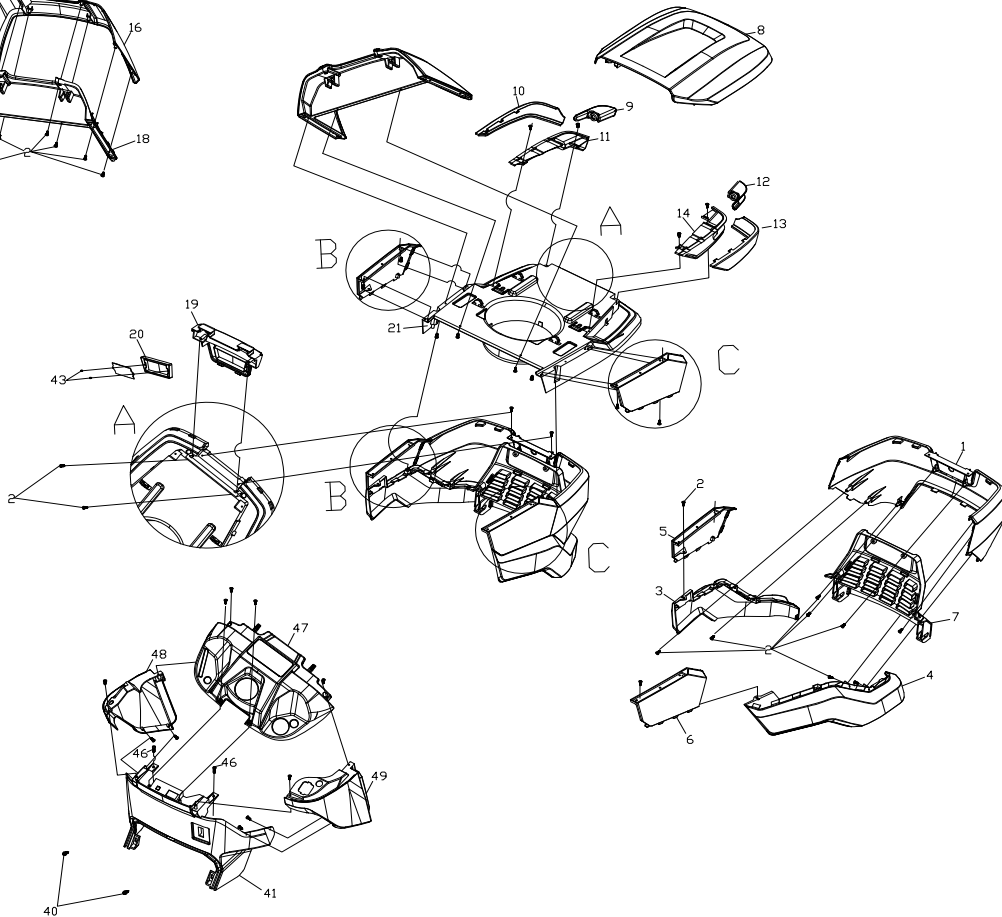

G

Lp	Kod	Nazwa	Ilość
G-01	485689	headlight wire	2
G-02	485690	"o" Ring $\phi 11.2 * \phi 1.6$	2
G-03	485691	Nut	4
G-04	485692	Wire assy	1
G-05	485693	Wire assy	1
G-06	485694	relay	1
G-07	485695	Switch	1
G-08	485696	Key	2
G-09	485697	Wire assy	1
G-10	485698	Wire assy	1
G-11	485699	Battery	1
G-12	485700	Wire assy	1
G-13	485701	Switch	2
G-14	485702	wire	1
G-15	485703	Switch	2
G-16	485704	wire	1
G-17	485705	Wire assy	1
G-18	485706	PCB card	1
G-19	485707	Screw	4
G-20	485847	Wire assy	1
G-21	485709	Tie	19
G-22	486249	Tie	2
G-23	485412	Oil Pipe Fixing Clip	4
G-24	485712	Charger	1
G-25	485713	Display	1
G-26	485714	Switch	1
G-27	485715	Sleeve	1
G-28	485716	PCB card	1

Lp	Kod	Nazwa	Ilość
H-01	485717	grass plug component	1
H-02	485727	Knob	2
H-03	485728	Rear grass tube	1
H-04	485729	Front grass tube	1
H-05	485530	Nut	2
H-06	485731	Sleeve	2
H-07	485732	Bolt	2
H-01-01	485718	compression rod	1
H-01-02	486241	rope	1
H-01-03	485720	Handle Plug	1
H-01-04	485721	Lever	1
H-01-05	485722	Nut	1
H-01-06	485489	Split Pin	1
H-01-07	485724	shaft	1
H-01-08	485725	Plug	1
H-01-09	485726	Spring	1

Lp	Kod	Nazwa	Ilość
I-01	485580	Nut	12
I-02	485734	Flat Washer	13
I-03	485735	Lever	2
I-04	485736	Bolt	2
I-05	485459	pressure plate	4
I-06	485409	Screw	8
I-07	485739	BRACKET ASSEMBLY	1
I-08	485517	Split Pin	1
I-09	485475	Split Pin	4
I-10	485742	Raise hexagonal joint	3
I-11	485574	Nut	6
I-12	485744	Lever	1
I-13	485745	connecting rod	1
I-14	485746	BRACKET ASSEMBLY	1
I-15	485747	hexagonal joint	1
I-16	485748	Lever	1
I-17	485591	Bearing	1
I-18	485750	Bolt	2
I-19	485751	Adjusting rod	2
I-20	485626	Washer	4
I-21	485753	Lever	1
I-22	485754	Handle	1
I-23	485653	Bolt	1
I-24	485756	Spring	1
I-25	485545	Nut	1
I-26	485758	arm bracket	1
I-27	485759	Height adjust board	1
I-28	485760	Washer	6
I-29	485423	Screw	2
I-30	485762	Spring	1
I-31	485763	Spring	1
I-32	485764	Lever	1
I-33	485765	Bolt	1
I-34	485464	Nut	3
I-35	485594	Flat Washer	2
I-36	485628	Nut	1