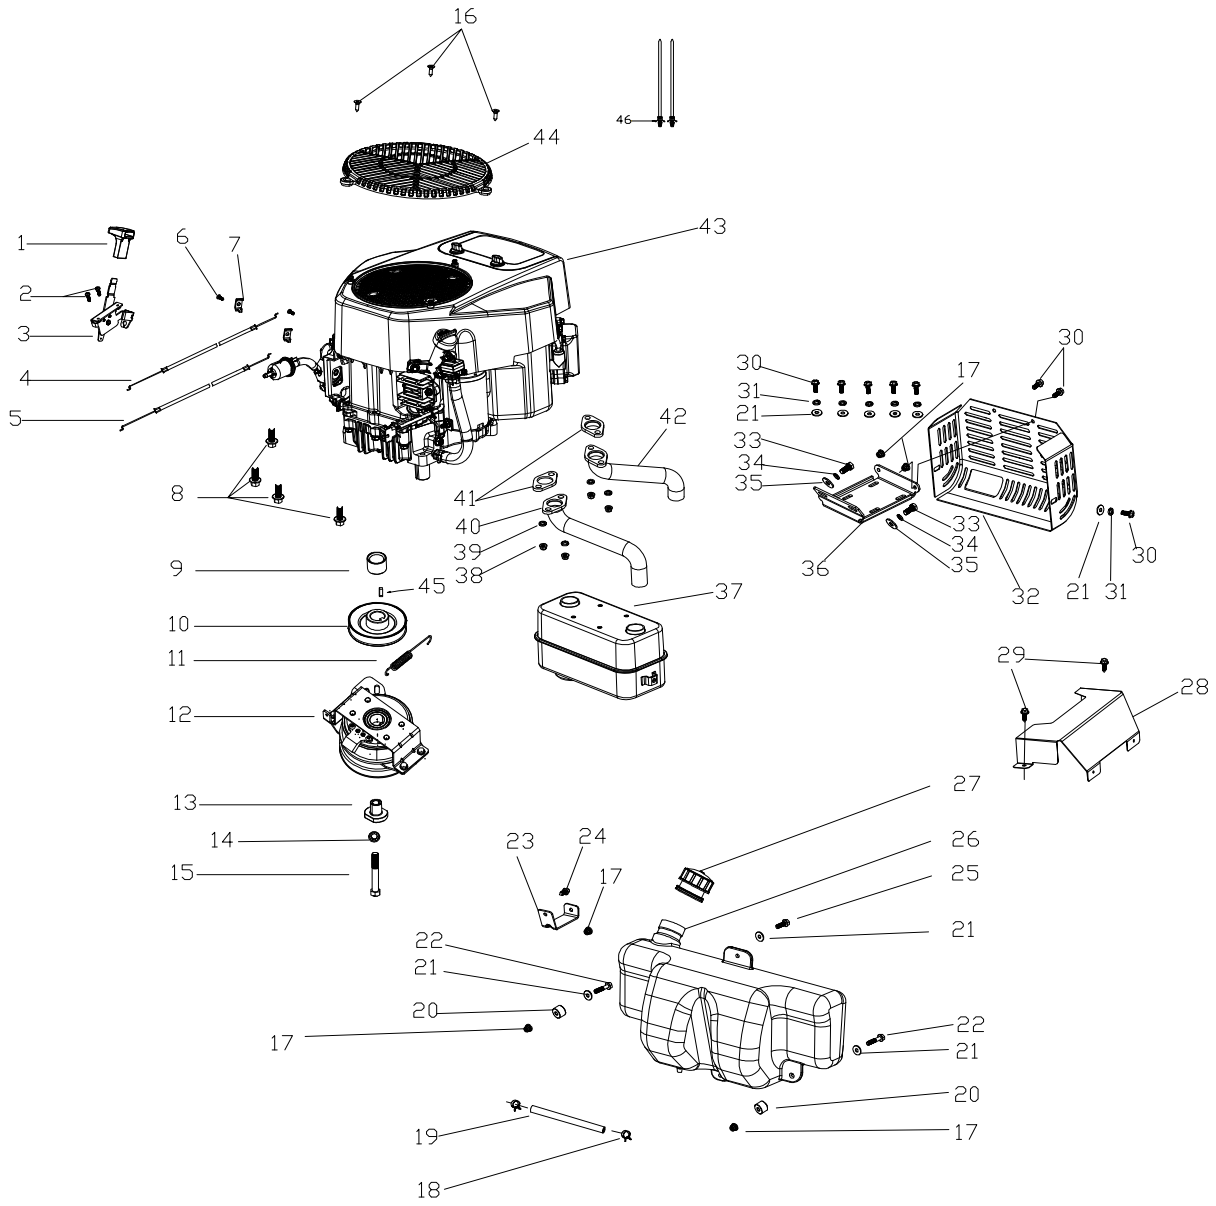

A

Lp	Kod	Nazwa	Ilość
A-01	485400	throttle Lever	1
A-02	485401	Screw	2
A-03	485402	throttle fixed plate	1
A-04	485403	throttle cable	1
A-05	485845	Choke cable	1
A-06	485405	Bolt	2
A-07	485404	Plate	2
A-08	485433	Screw	4
A-09	485434	Pulley Sleeve	1
A-10	485435	Belt Pulley	1
A-11	485436	Spring	1
A-12	485437	clutch	1
A-13	485438	Sleeve	1
A-14	485439	Washer	1
A-15	485440	Blade Bolt	1
A-16	486247	Screw	3
A-17	485408	Nut	5
A-18	485414	Clamp	2
A-19	485413	Oil Pipe	1
A-20	485411	Sleeve	2
A-21	485416	Flat Washer	9
A-22	485415	Bolt	2
A-23	485410	Fuel tank bracket	1
A-24	485409	Screw	1
A-25	485417	Bolt	1
A-26	485407	Fuel tank	1
A-27	485406	Tank cover	1
A-28	485424	Insulation board	1
A-29	485423	Screw	2
A-30	485425	Bolt	8
A-31	485426	Spring washer	6
A-32	485432	muffler cover	1
A-33	485427	Bolt	2
A-34	485428	Spring washer	2
A-35	485429	Flat Washer	2
A-36	485430	muffler fiexed plate	1
A-37	485846	muffler	1
A-38	485471	Nut	4
A-39	485428	Spring washer	4
A-40	485844	right exhaust Pipe	1
A-41	485419	Washer	2
A-42	485843	left exhaust Pipe	1
A-43	485854	LC2P73F engine	1
A-44	485850	Mesher	1
A-45	485441	Key	1
A-46	485710	Tie	2